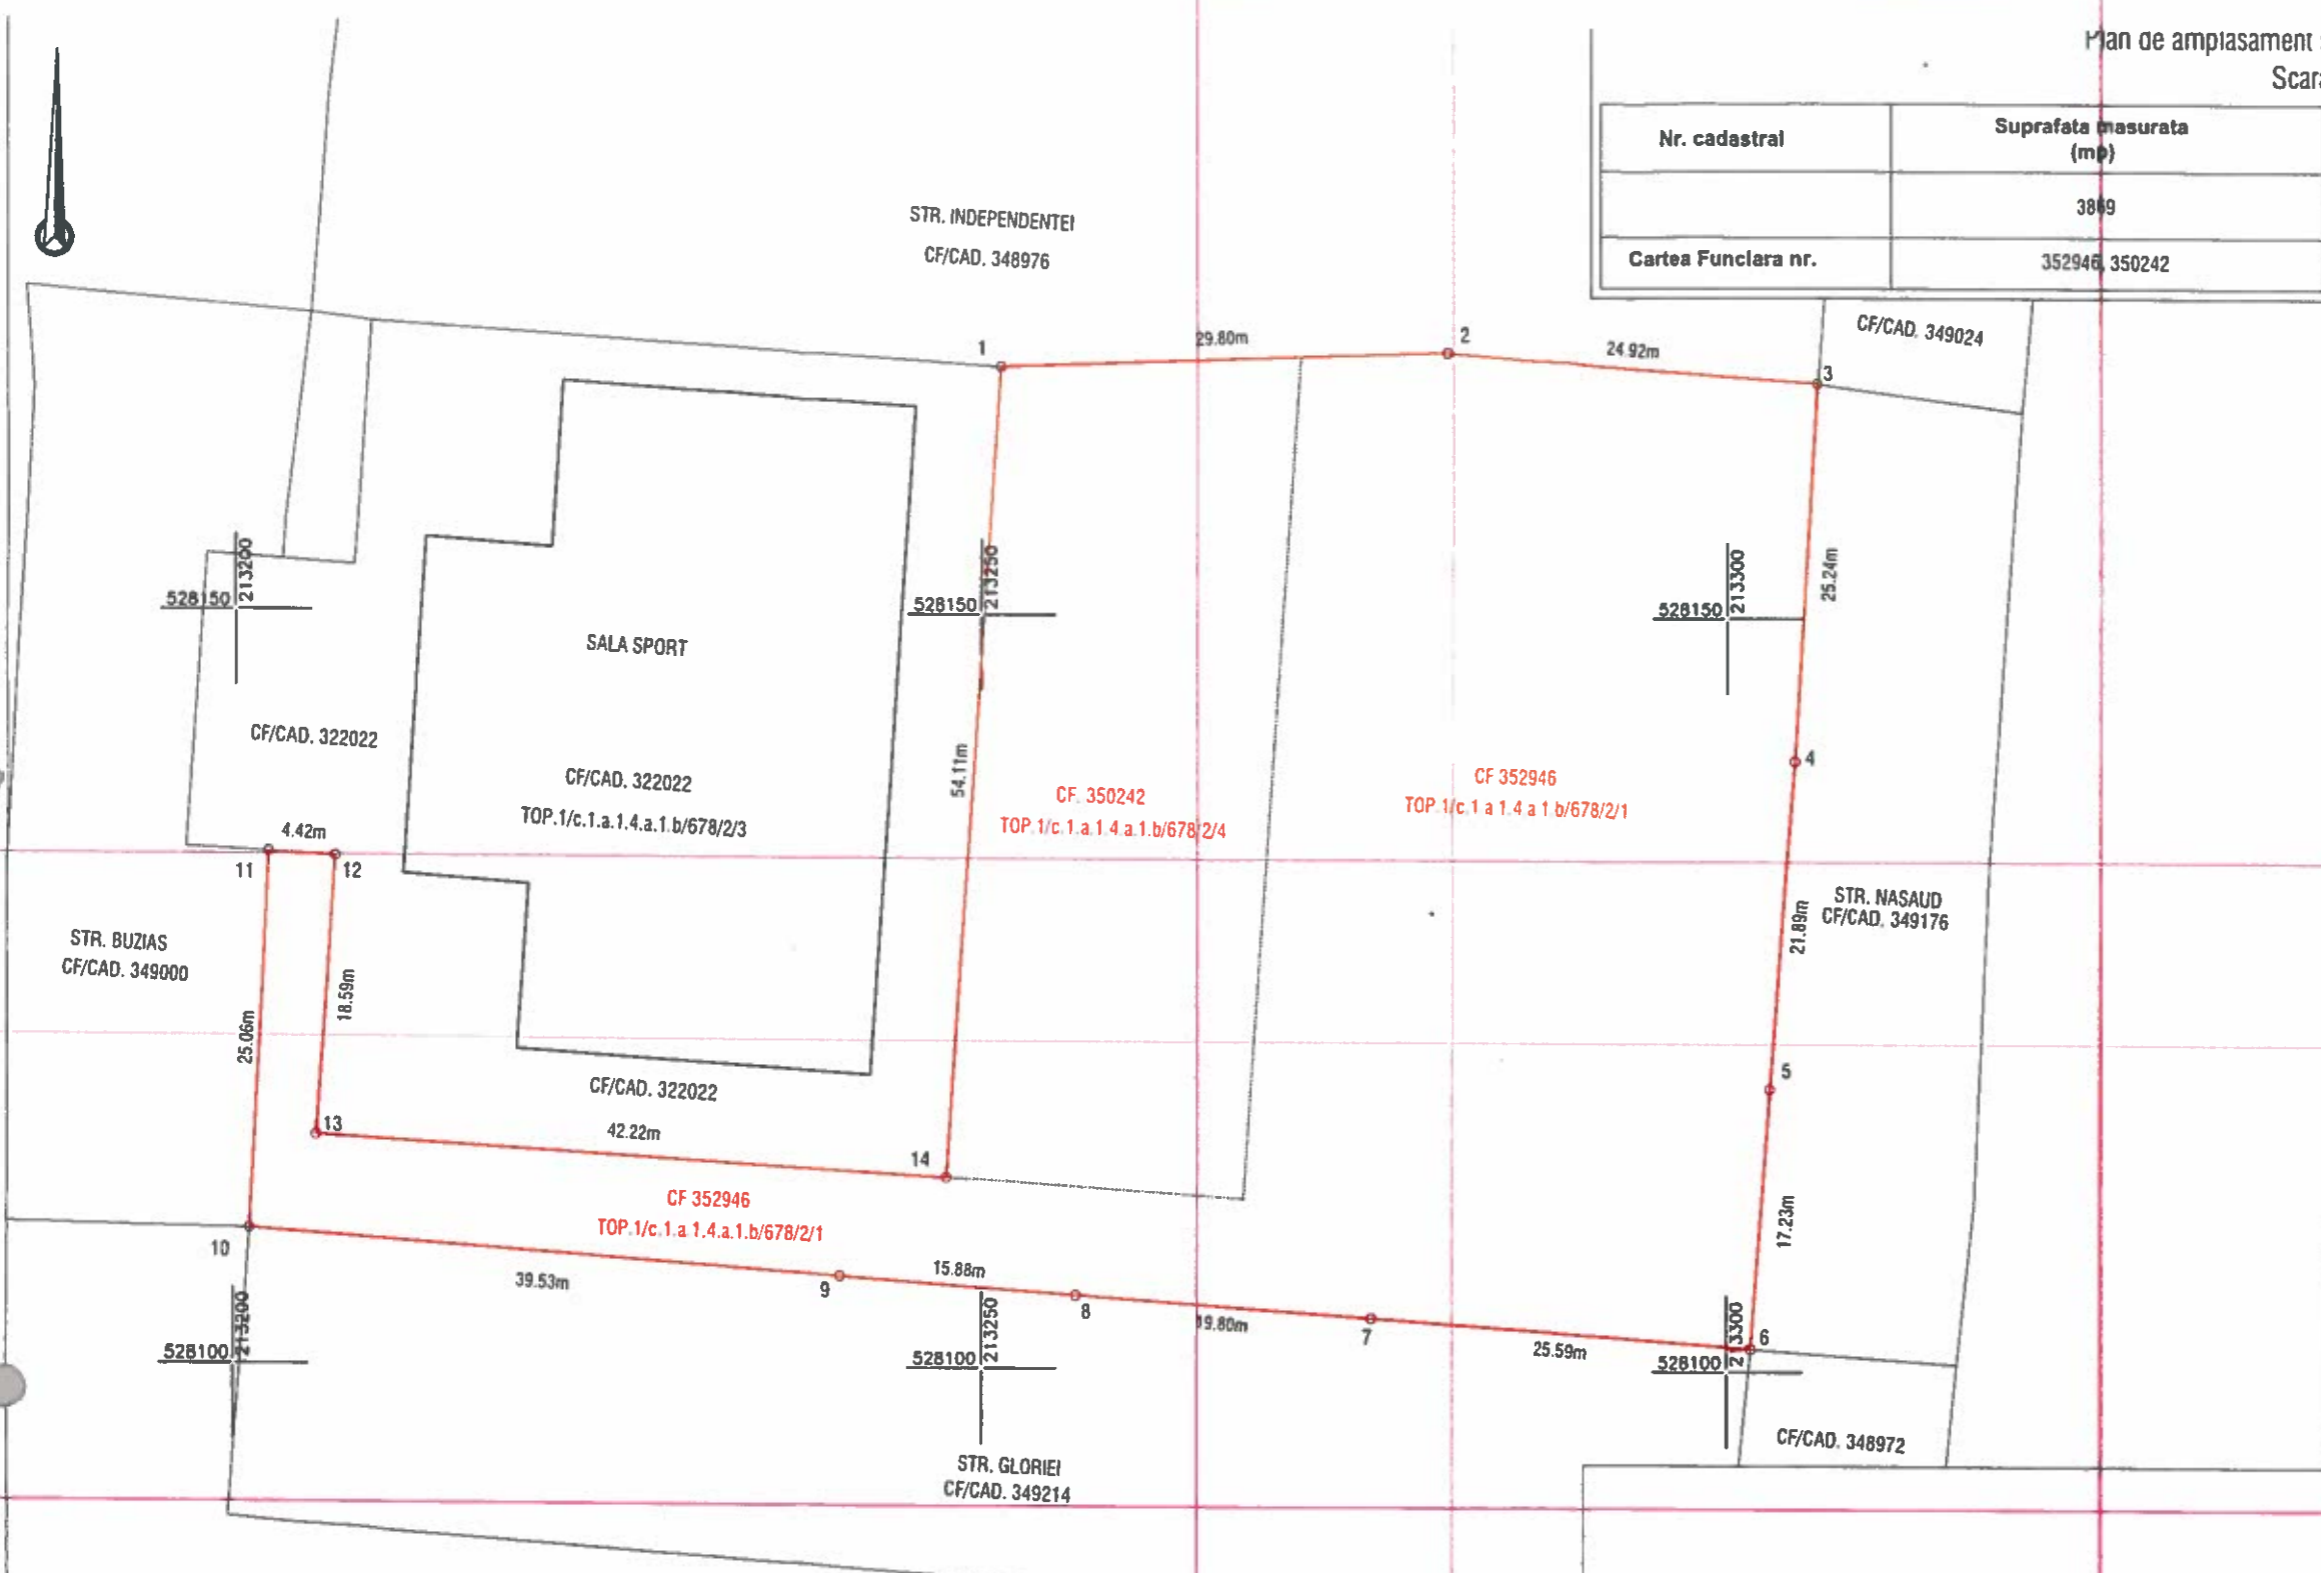

Nr. cadastral	Suprafata masurata (mp)	Adresa imobilului	
	3869	Loc. Arad, Jud. Arad	
Cartea Funciara nr.	352946, 350242	UAT	ARAD

**Notă:**

- TOP.1/c.1.a.1.4.a.1.b/678/2/4-CF 350242 = 1100mp ;
- TOP.1/c.1.a.1.4.a.1.b/678/2/1- CF 352946: se diminueaza suprafata de 2769mp din CF 352946;

**A. Date referitoare la teren**

Nr. parcela	Categorie de folosinta	Suprafata (mp)	Mentii
1	CC	3869	Terenul este partial imprejmuit cu gard de plasa intre punctele 1,14,13,12,11.
TOTAL		3869	

Suprafata totala masurata a imobilului = 3869 mp  
Suprafata din act = 3869 mp

Executant: **DATCAD**

Confirm executarea lucrarilor la teren, corectitudinea intocmirii documentatiei cadastrale si corespondenta acesteia cu realitatea din teren

CLASA III RO-B-J NR. 2704      Semnatura si stampila CIF. 14358573      CATEGORIA B RO-B-F. NR. 0180